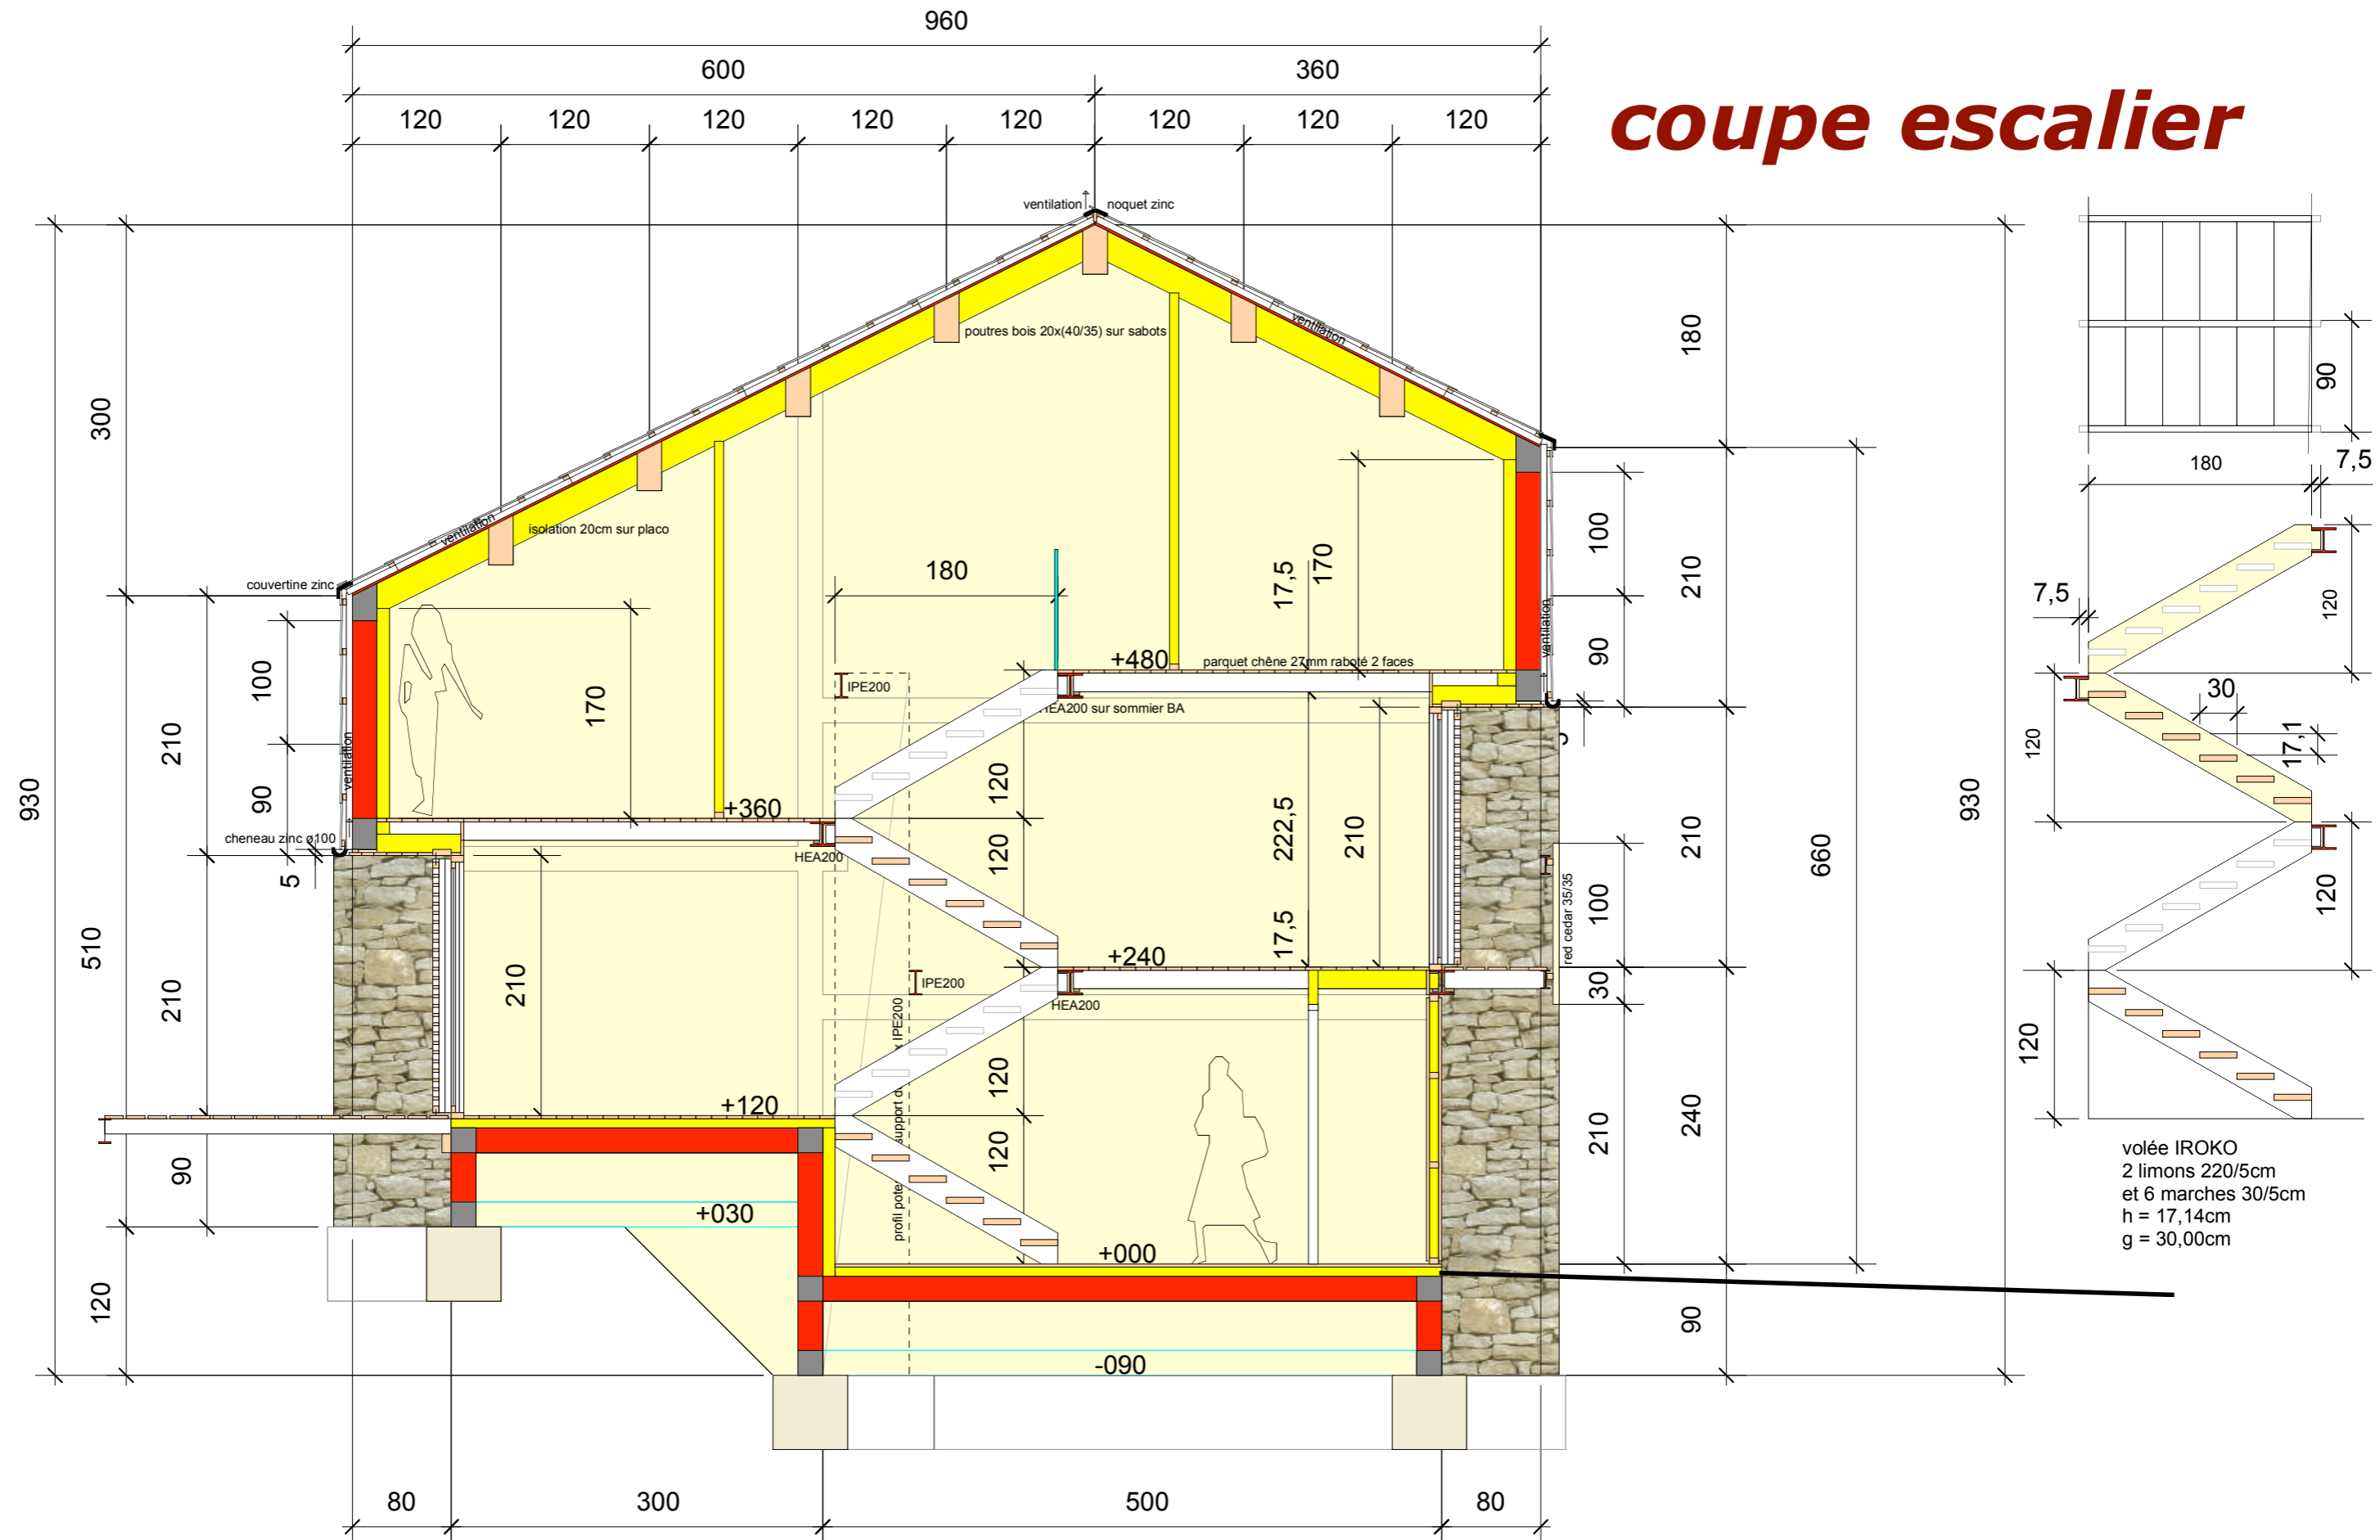

coupe escalier

volée IROKO
2 limons 220/5cm
et 6 marches 30/5cm
h = 17,14cm
g = 30,00cm